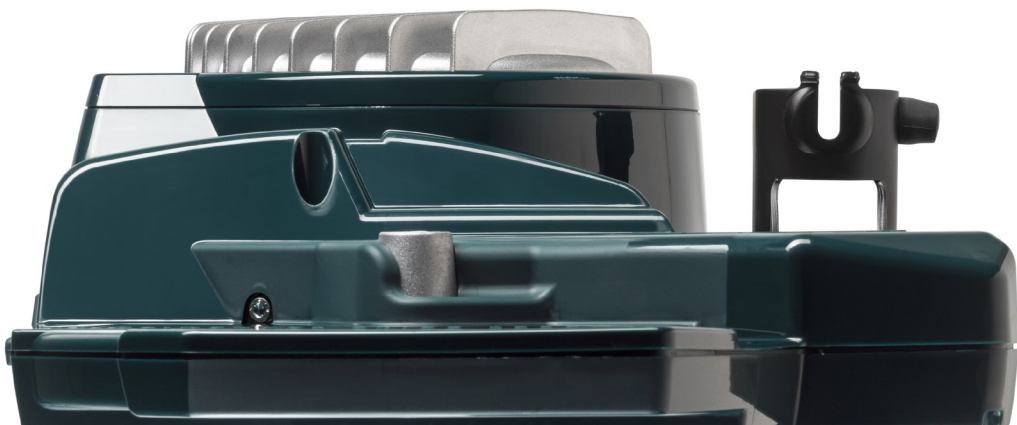

Datos siempre bajo control

Con el sensor **Misuro B+** integrado, Turno registra y envía los **datos de velocidad, cadencia y potencia estimada**. Compatible con los protocolos ANT+™ y Bluetooth Smart, se conecta fácilmente con las aplicaciones más populares como Zwift, MyWhoosh, Rouvy y muchas otras, mejorando la calidad de cada uno de tus entrenamientos.

Compatibilidad total

Turno es versátil y está listo para acoger cualquier tipo de bicicleta: de carretera, gravel, mountain bike y urbana. Incluye adaptadores para **cierre rápido (Ø 5×130-135) y eje pasante (Ø 12×142)**, con numerosos adaptadores opcionales disponibles. Admite cassettes Shimano®, SRAM y Campagnolo de hasta 12 velocidades, ofreciendo la máxima flexibilidad a cada ciclista.

Software compatibles

Con la compra, tienes acceso a **12 meses gratuitos de My E-Training** y compatibilidad con aplicaciones como **Zwift, MyWhoosh, Rouvy, Kinomap** y muchas otras.