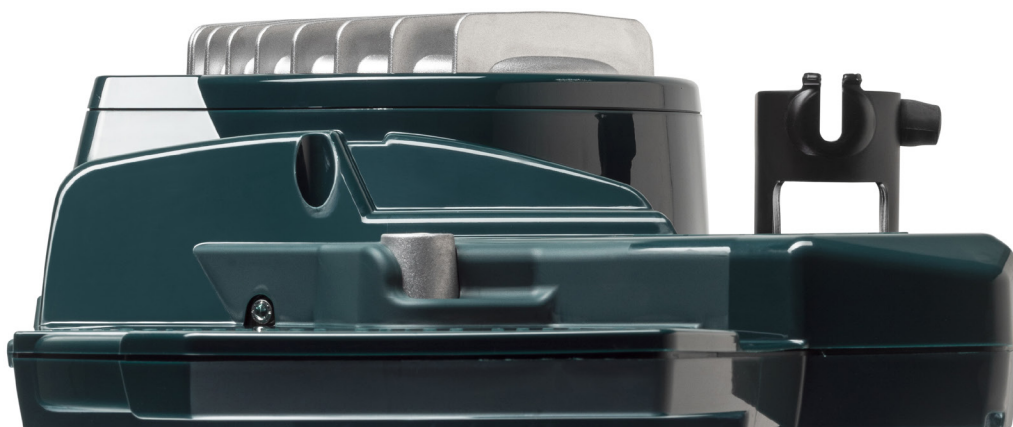

Dati sempre sotto controllo

Con il **sensore Misuro B+ integrato**, Turno registra e invia i dati di **velocità, cadenza e potenza stimata**. Compatibile con protocolli ANT+™ e Bluetooth Smart, dialoga facilmente con le app più diffuse come Zwift, MyWhoosh, Rouvy e molte altre, migliorando la qualità di ogni tuo allenamento.

Compatibilità totale

Turno è versatile e pronto a ospitare ogni tipo di bici: strada, gravel, mountain bike e city bike. Include **adattatori per sgancio rapido (Ø 5×130-135) e perno passante (Ø 12×142)**, con numerosi adattatori opzionali disponibili. Supporta cassette Shimano®, SRAM e Campagnolo fino a 12 velocità, offrendo la massima flessibilità a ogni ciclista.

Software compatibili

Con l'acquisto, hai accesso a **12 mesi gratuiti di My E-Training** e compatibilità di utilizzo con app come **Zwift, MyWhoosh, Rouvy, Kinomap** e molte altre.